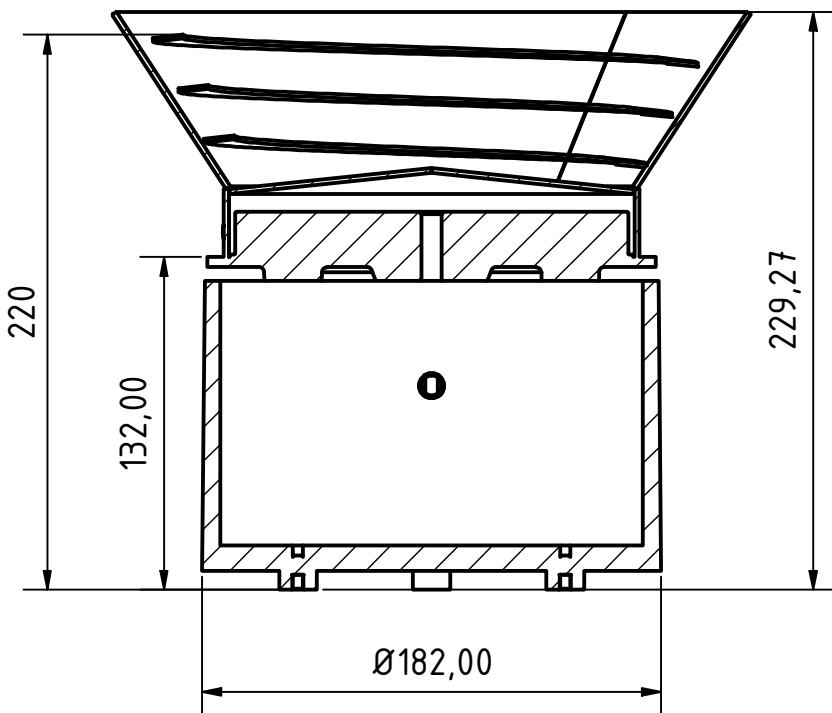

Ø254

Ø106,00

M4x0.7 - 6H

A-A (1 : 3)

Altec

TFH 160 links mit
Kegeltopf 225

AW Breite	-	Date	Name
AW Länge	-	Drawn 07.10.2020	User
		Checked 07.10.2020	Ladwig
Länge		Standard	Lück
Breite			
Höhe			
Durchmesser			
		nicht tolerierte Maße ±0,05 mm	